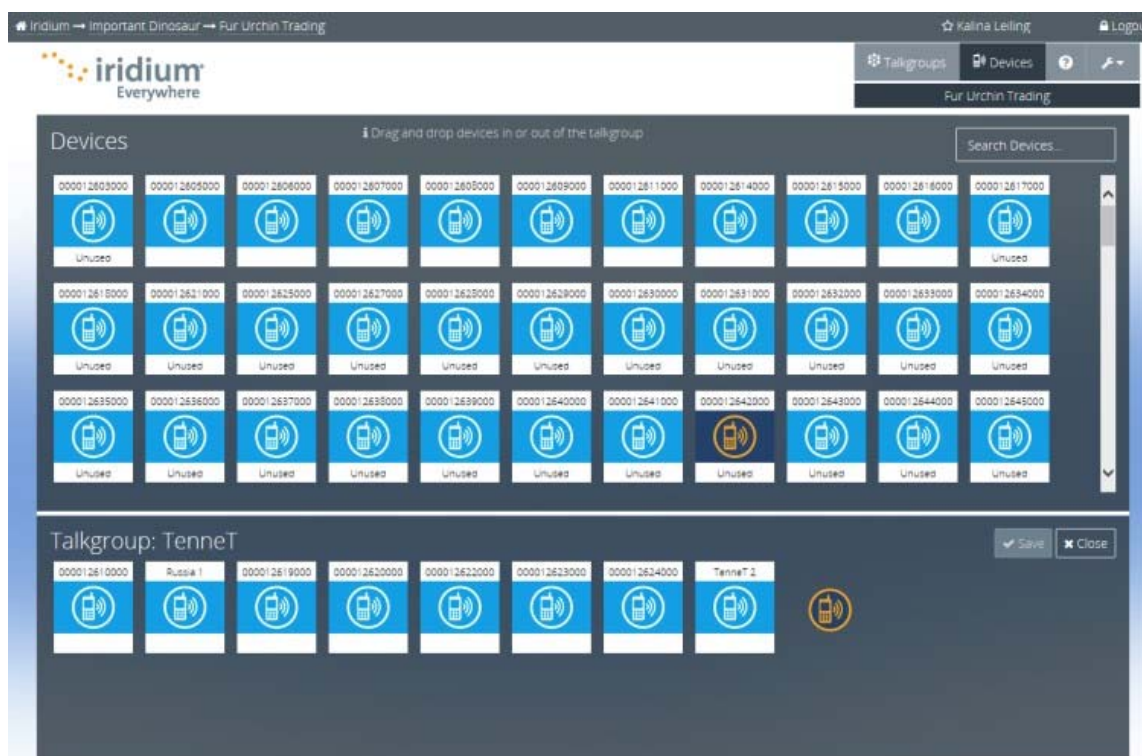

7. Nagy beszédcsoport terület: 750,000 km²-ig

A beszédcsoport lehet egybefüggő terület vagy maximum 10 kisebb terület.

A terület kijelölése után a készülékeket kell hozzárendelni az adott beszédcsoporthoz. A webes felületen végrehajtott módosítások azonnal életbe lépnek és használhatóak a készülékek.