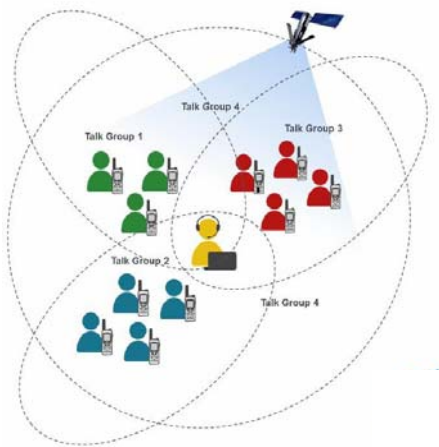

IRIDIUM PTT

Szolgálatás ismertető

1. Mit jelent a PTT szolgáltatás?

Az Iridium PTT egy kétirányú rádiórendszer, amely az Iridium műholdas hálózatot használja. A műholdas adóvevő funkció előnye, hogy a felhasználók azonnal elkezdhetnek beszélgetni az összes készülékkel ugyanabban a beszédcsoportban a PTT gomb megnyomásával.

A szolgáltatás használatához Iridium 9575 PTT készülék szükséges.

2. Hogyan lehet használni?

- A felhasználó kiválasztja PTT üzemmódot a 9575 PTT készülék menüjében, majd megnyomja a készülék oldalán található adógombot, így létrehoz egy azonnali csoportkommunikációt a beszédcsoportban lévő készülékekkel.
- Az adásidő maximum 20 mp.
- A PTT szolgáltatáshoz nem szükséges SIM kártya, a készülék IMEI száma kerül aktiválásra.
- Maximum 15 beszédcsoport tárolható egy készülékben.
- A kommunikációt AES256 titkosítással kerül továbbításra az Iridium műholdakon keresztül.

3. Beszédcsoportok / területek

- Az Iridium PTT webes vezérlő felületén a térképen (Google térkép) kerek vagy szögletes lefedettségi területek jelölhetőek ki a beszédcsoport számára. A térképen beállítható a lefedettségi terület mérete. A beszédcsoport egy nagy vagy 10 kisebb területet tud magába foglalni.
- A kerek terület legkisebb mérete 75km sugár.
- Szögletes terület esetében a minimum terület 150km * 150km.
- Egy beszédcsoportban maximum 10.000 készüléket lehet tagként hozzárendelni.