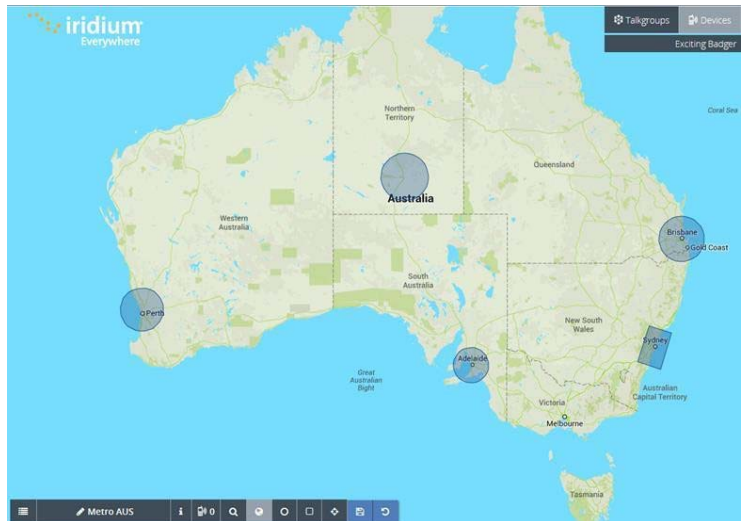

4.2.

Beszédcsoport díjak

- A használt beszédcsoportok száma és mérete után is kell havi díjat fizetni.

Méret	Terület (km ²)	Hozzávetőleges terület	Átmérő (km)
Kicsi	100,000	Izland, Dél-Korea, Kentucky	360
Közepes	300,000	Olaszország, Lengyelország	620
Nagy	750,000	Törökország	980
Extra-nagy	1,500,000		
Szuper	2,250,000		

5. Kis beszédcsoport terület: 100,000 km²-ig

Egy régió

A beszédcsoport lehet egybefüggő terület vagy maximum 10 kisebb terület.

Három régió

6. Közepes beszédcsoport terület: 300,000 km²-ig

Egy régió

Öt régió

A beszédcsoport lehet egybefüggő terület vagy maximum 10 kisebb terület.

7. Nagy beszédcsoport terület: 750,000 km²-ig

Egy régió

Tíz régió

A beszédcsoport lehet egybefüggő terület vagy maximum 10 kisebb terület.