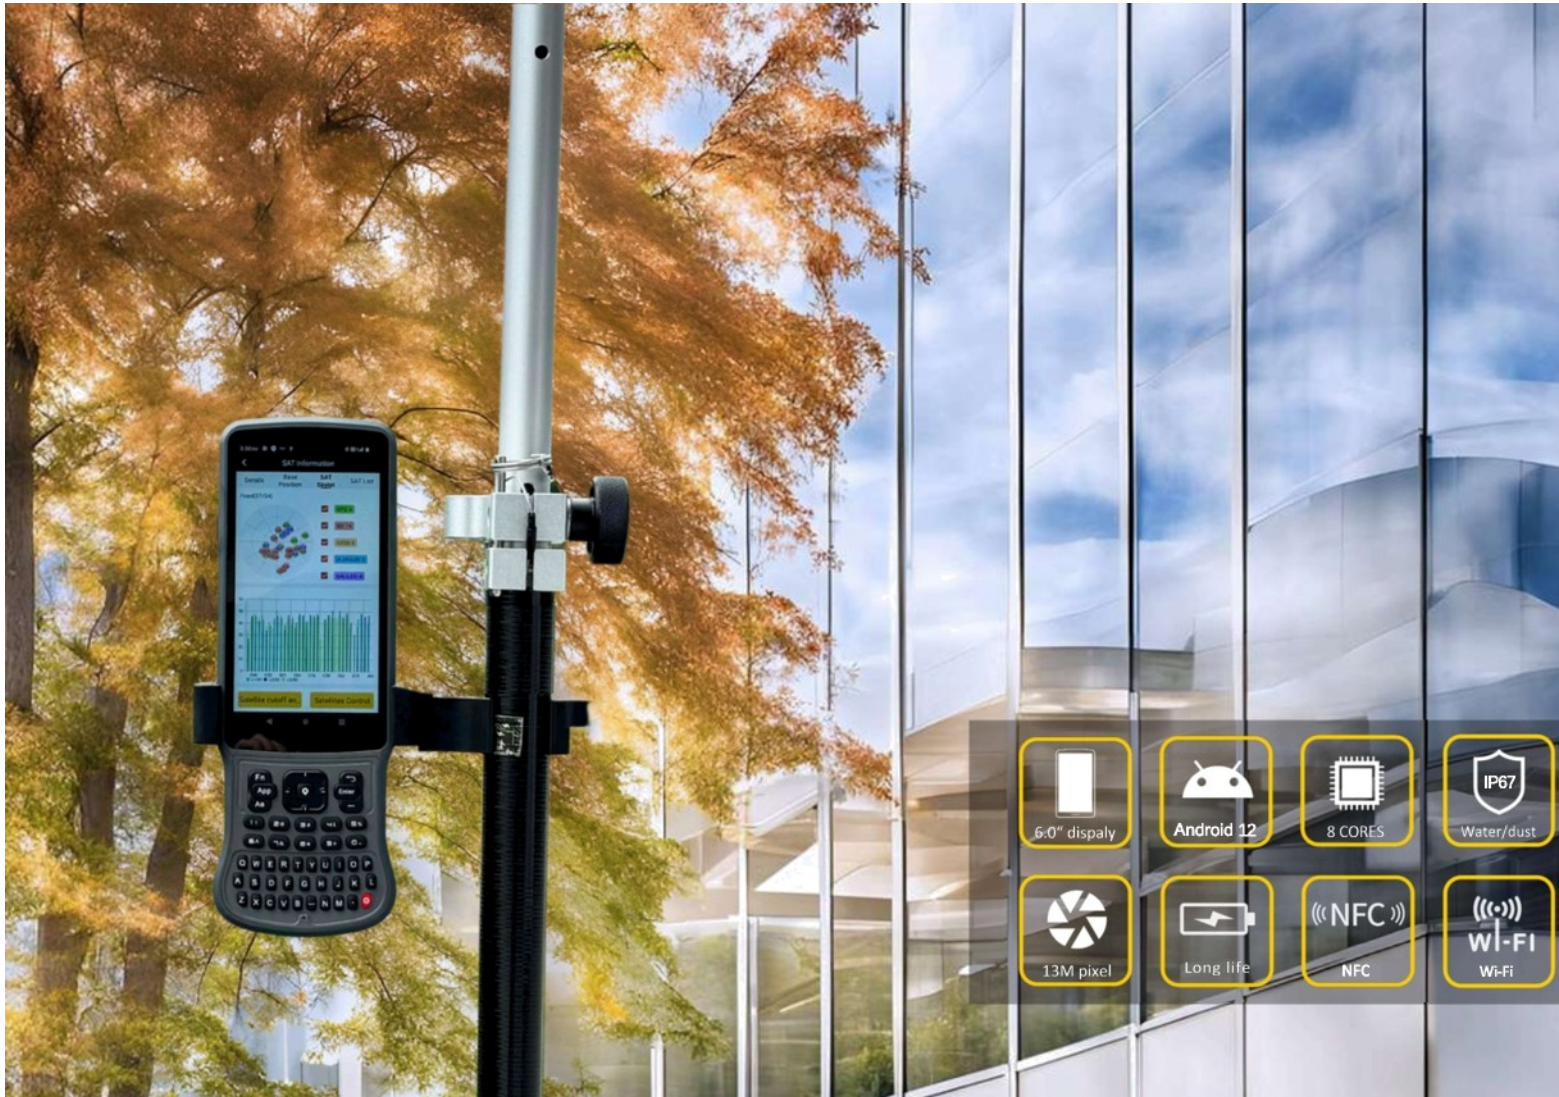

SOUTH

Célunk az Ön sikere

H9

RUGGED COLLECTOR

Android 12 operációs rendszer, 4 GB RAM + 64 GB ROM

UNISOC 7863 processzorral ellátva, zökkenőmentes élményt biztosítva 6,0

hüvelykes, 500 nit fényerejű, napfényben is jól olvasható képernyő

Teljes QWERTY billentyűzet, amely megkönnyíti a bevétel és a gépelés

7700 mAh-s akkumulátor, amely hosszú ideig gondtalan használatot biztosít

4G mobilmodul, Bluetooth 5.0, kétsávós Wi-Fi, zökkenőmentes kommunikáció

MŰSZAKI ADATOK

Operációs rendszer	Android 12
RAM	4 GB
ROM	64 GB
CPU	8 magos CPU, 2,0 GHz
Mobil	GSM: B2/B3/B5/B8
	WCDMA: B1/B2/B4/B5/B8
	LTE-TDD: B34/B38/B39/B40/B41
	LTE-FDD: B1/B2/B3/B4/B5/B7/B8/B20/B28
Kijelző	6,0 hüvelykes CTP, 720*1440, 500 cd/m
Kamera	13 MP, AF
Vaku	Támogatja
GNSS	GPS, GLONASS, BDS, GALILEO
Bluetooth	BT5.0 (2402-2480 MHz)
WiFi	802.11a/b/g/n/ac (2412-2484 MHz, 4915-5925 MHz)
NFC	Támogatja
Fényérzékelő	Támogatja
Geomágneses	Támogatja
3D gyorsítás	Támogatja
SIM-kártyahely	2x Nano
SD-kártyahely	Micro SD-kártyahely, bővíthető 256 GB-ig
USB-nyílás	Type-C, USB3.0, OTG támogatás
Fő gomb	Teljes billentyűzet
Értesítési mód	Hang, rezgés, LED jelzés
Billentyűzet világítás	Szilikon háttérvilágítás
Hangszóró	Támogatja
Mikrofon	Támogatja
Motor	Támogatja
Karkötő	Támogatja
Akkumulátor	7700 mAh, üzemidő 20 óra
Üzemi hőmérséklet	-20 és +55 °C között
Tárolási hőmérséklet	-30 °C és +70 °C között
Vízálló/porálló	IP68
Méret és súly	244,5 mm*84,5 mm*18,5 mm, 409 g
Ütésálló	1,5 m
Töltés	PD gyors töltés, teljes feltöltés kevesebb mint 4,5 óra alatt